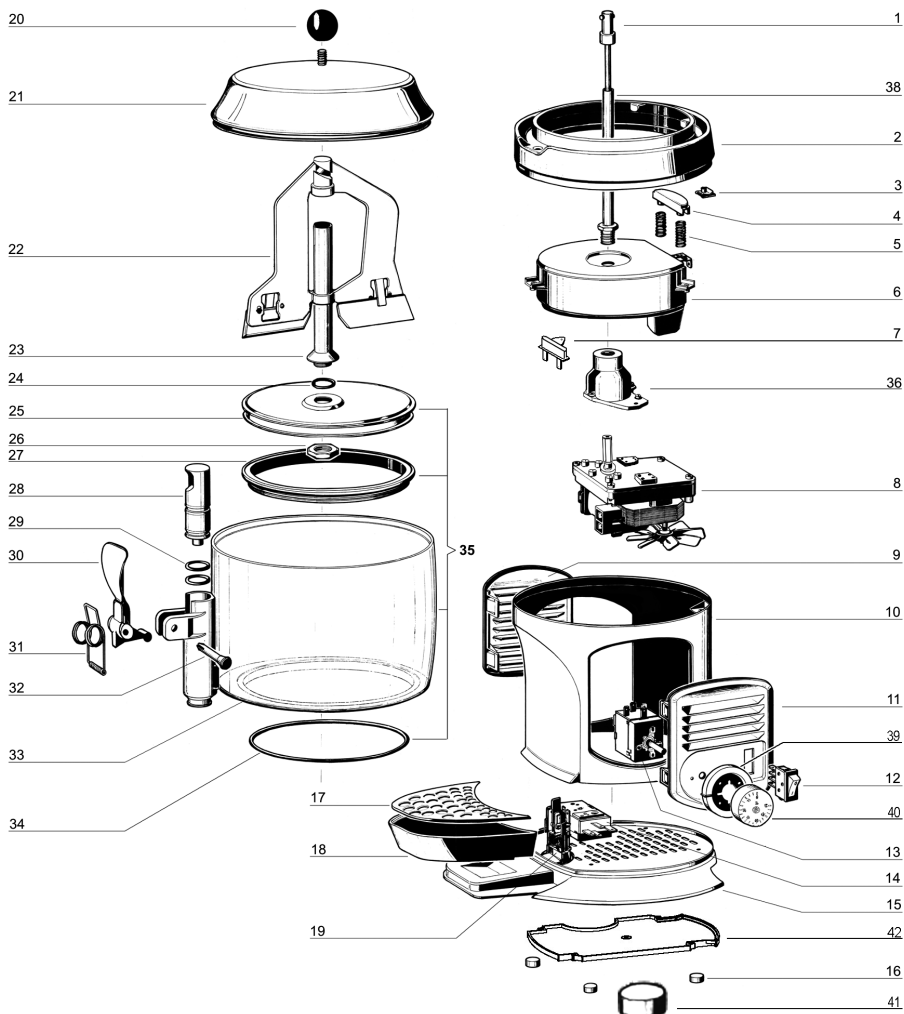

GB

SPARE PARTS LIST

F

LISTE DES PIECES DE RECHANGE

E

DESCRIPCION PIEZAS DE REPUESTO

- 1 33800-09800 Driving shaft
- 2 22800-26408 Heating plate holder
- 2 22800-26427 Golden heating plate holde
- 3 10554-44000 M4 Clip
- 4 22800-26415 Thermostat bulb holder
- 5 22800-26420 Spring for support boule
- 6 33800-09701 Heating plate 115V/60Hz
- 7 22800-26426 Limit switch

- Arbre de trainement
- Support plaque chauffante
- Support doré plaque chauffante
- Clip M4
- Support boule du thermostat
- Ressort pour support boule
- Plaque chauffante
- Thermolimiteur

- Eje transmisión
- Soporte para plancha calentadora
- Soporte para plancha calentadora oro
- Clip M4
- Guia-sensor termóstato
- Muelle para guia-sensor termóstato
- Plancha calentadora
- Fusible de seguridad